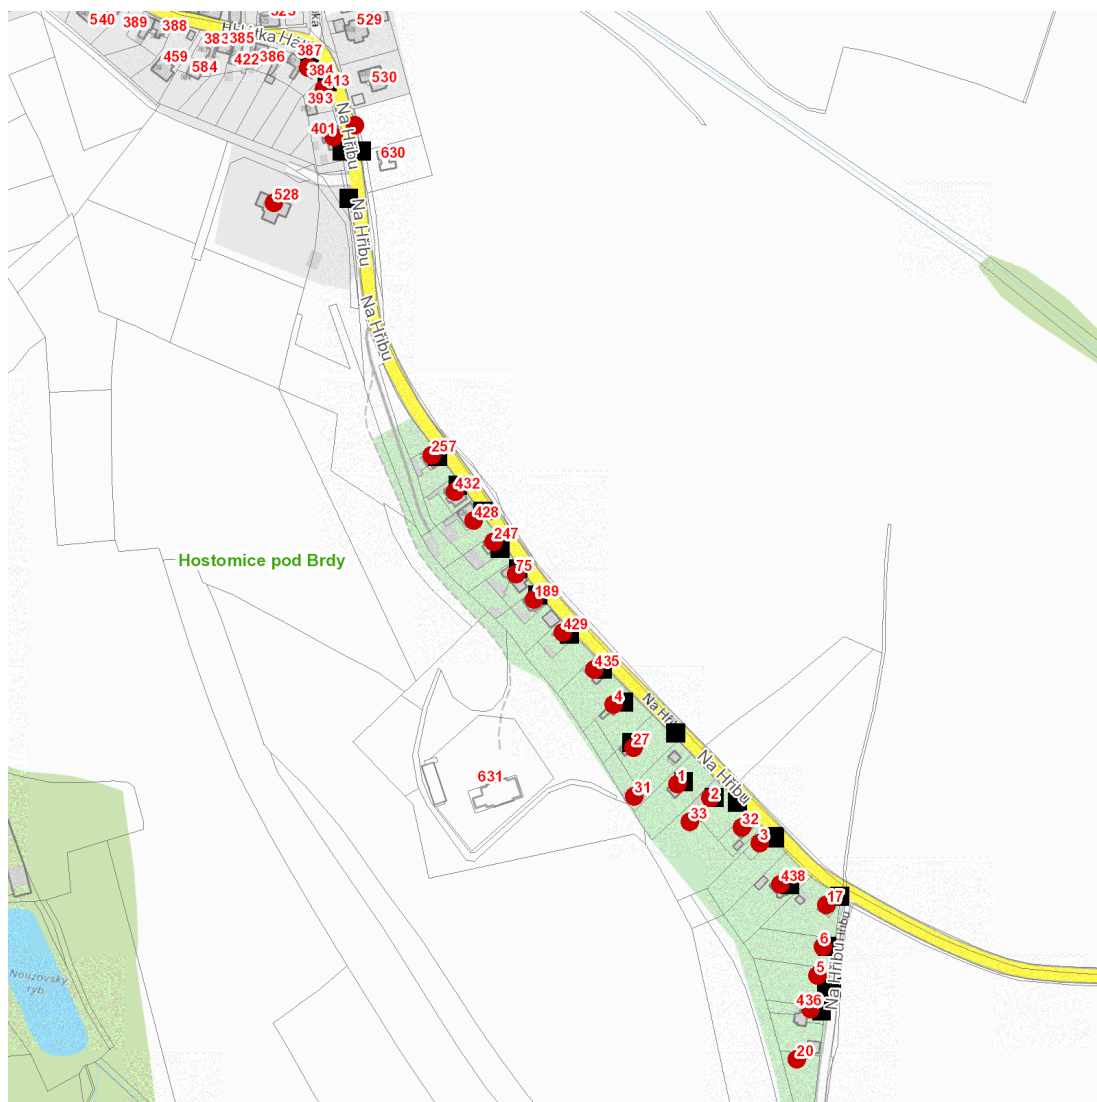

dne **18. 5. 2026** od **8:00** do **14:30** hodin

Plánovaná odstávka zahrnuje tyto lokality:**Hostomice (okres Beroun)**

Hátka: č. p. 384

Na Hřibu: č. p. 75, 189, 247, 257, 401, 413, 428, 429, 432, 435, 436, 438, 528; č. ev. 1-6, 17, 20, 27, 31, 32, 33

kat. území **Hostomice pod Brdy** (kód **645885**): parcelní č. 173/4

UPOZORNĚNÍ

Dotčené zařízení distribuční soustavy je nutné i v době odstávky považovat za zařízení pod napětím, a proto vás žádáme o dodržení všech zásad bezpečnosti a provedení opatření potřebných k zamezení případných škod na zdraví a majetku. | Provozovatelé výroben elektřiny jsou povinni zajistit přerušení dodávky elektřiny z výroby do vypnutého úseku distribuční soustavy.

dne 18. 5. 2026 od 8:00 do 14:30 hodin

Orientační mapový podklad odstávkou dotčených lokalit

VYSVĚTLIVKY

- – adresy dotčené odstávkou elektřiny
- – místa připojení k elektrické síti dotčená odstávkou

INFORMACE ZASLÁNA

IDDS: i4xbd4w (Město Hostomice)