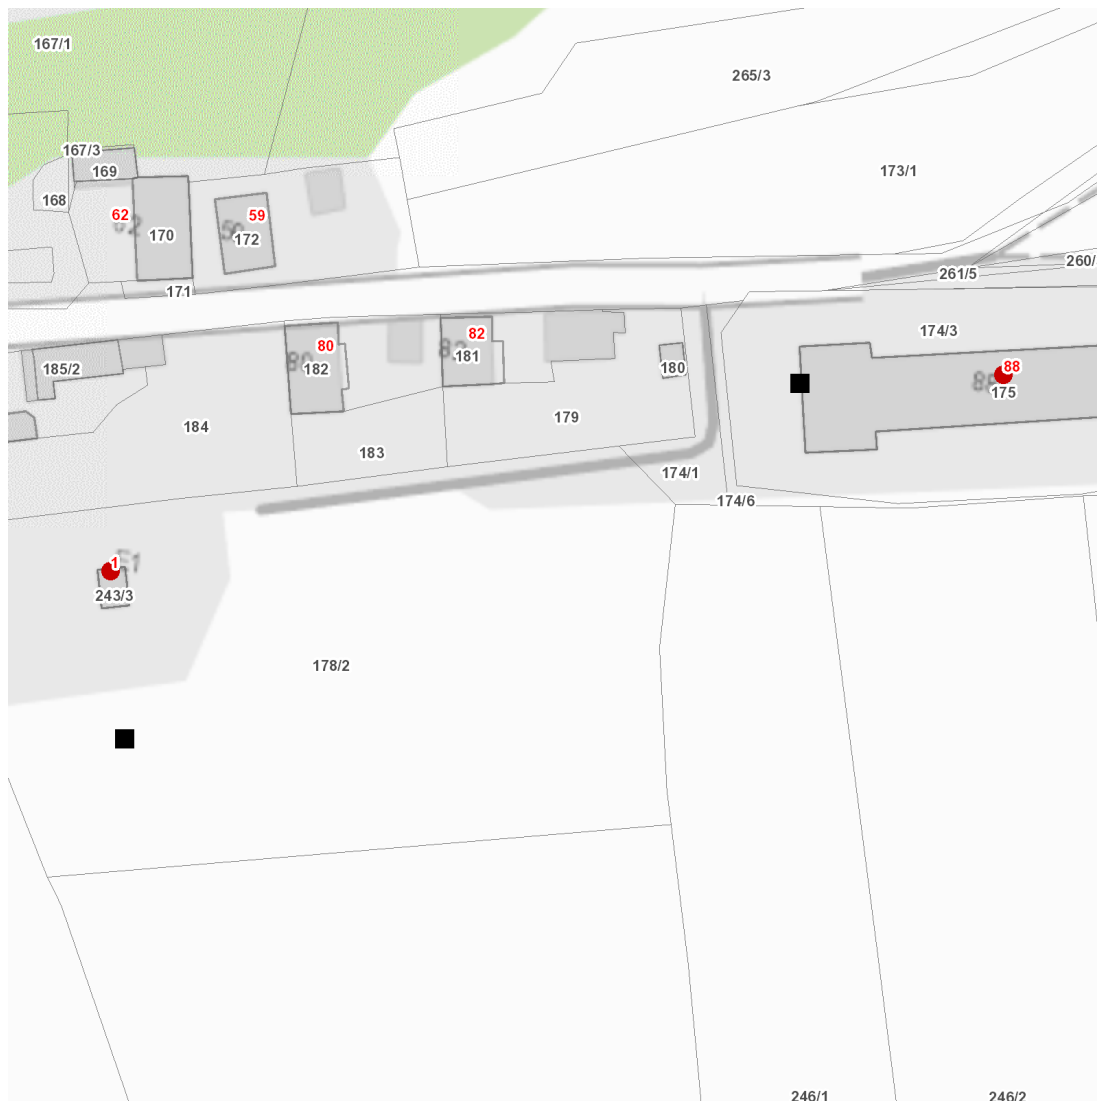

dne **2. 4. 2026** od **7:30** do **10:30** hodin

Plánovaná odstávka zahrnuje tyto lokality:**Hostomice (okres Beroun)**část obce **Radouš**

č. p. 88

č. ev. 1

UPOZORNĚNÍ

Dotčené zařízení distribuční soustavy je nutné i v době odstávky považovat za zařízení pod napětím, a proto vás žádáme o dodržení všech zásad bezpečnosti a provedení opatření potřebných k zamezení případných škod na zdraví a majetku. | Provozovatelé výroben elektřiny jsou povinni zajistit přerušení dodávky elektřiny z výroby do vypnutého úseku distribuční soustavy.

dne 2. 4. 2026 od 7:30 do 10:30 hodin**Orientační mapový podklad odstávkou dotčených lokalit****VYSVĚTLIVKY**

- – adresy dotčené odstávkou elektřiny
- – místa připojení k elektrické síti dotčená odstávkou

INFORMACE ZASLÁNA

IDDS: i4xbd4w (Město Hostomice)