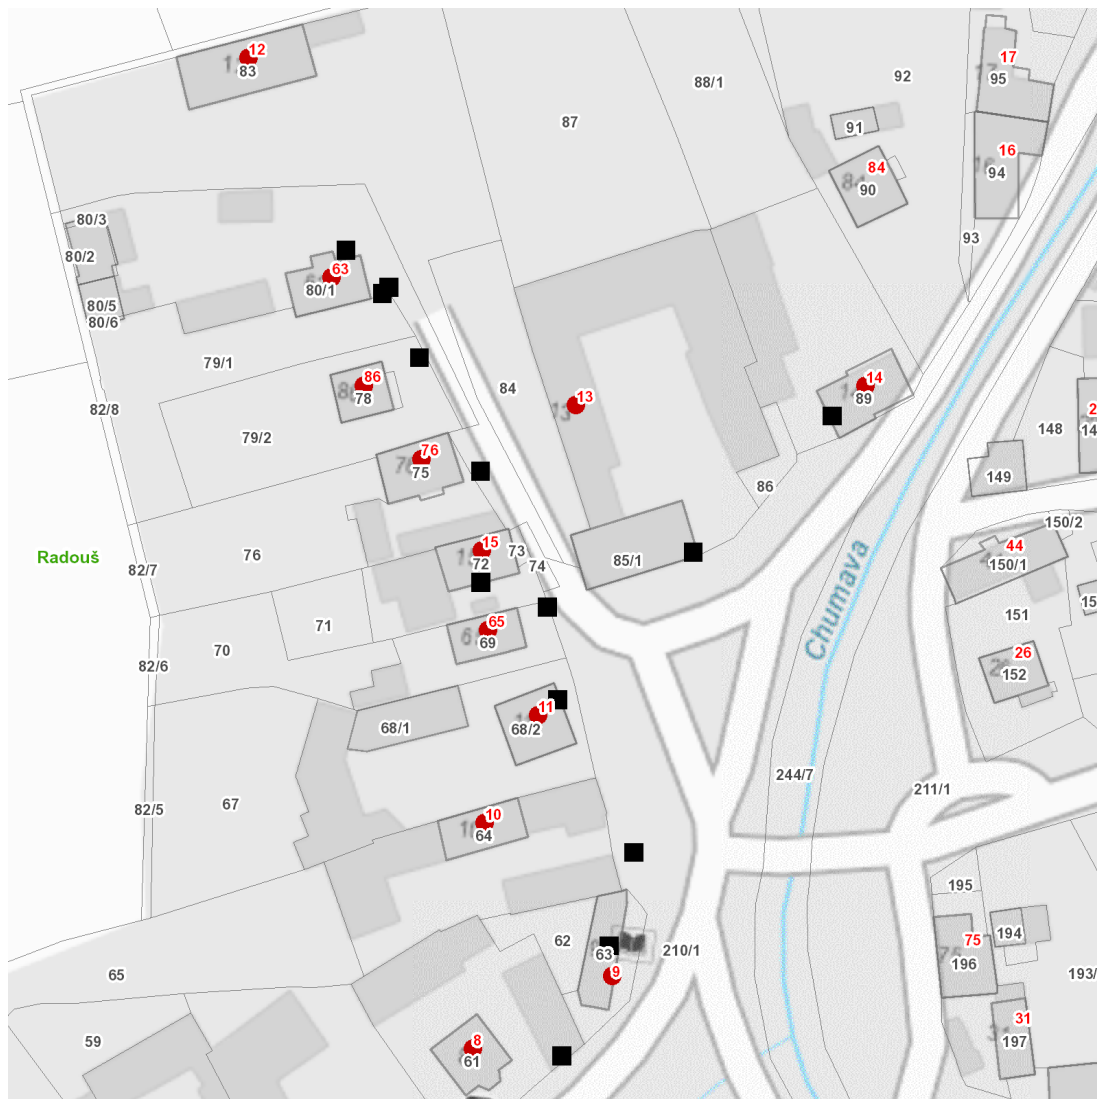

dne **1. 4. 2026** od **7:30** do **14:00** hodin

Plánovaná odstávka zahrnuje tyto lokality:**Hostomice (okres Beroun)**část obce **Radouš**

č. p. 8-15, 63, 65, 76, 86

UPOZORNĚNÍ

Dotčené zařízení distribuční soustavy je nutné i v době odstávky považovat za zařízení pod napětím, a proto vás žádáme o dodržení všech zásad bezpečnosti a provedení opatření potřebných k zamezení případných škod na zdraví a majetku. | Provozovatelé výroben elektřiny jsou povinni zajistit přerušení dodávky elektřiny z výroby do vypnutého úseku distribuční soustavy.

NEJDE VÁM ELEKTŘINA...

TIP: Registrujte se zdarma na www.cezdistribuce.cz/sluzba a informace o odstávkách elektřiny budete dostávat e-mailem nebo SMS. U poruch zasíláme SMS s předpokládanou dobou obnovení dodávek. | Aktuální stav dodávek elektřiny na konkrétní adrese zjistíte snadno, rychle a bez registrace na portále **Bez Štávy** (www.bezstavy.cz).

dne 1. 4. 2026 od 7:30 do 14:00 hodin

Orientační mapový podklad odstávkou dotčených lokalit

VYSVĚTLIVKY

- – adresy dotčené odstávkou elektřiny
- – místa připojení k elektrické síti dotčená odstávkou

INFORMACE ZASLÁNA

IDDS: i4xbd4w (Město Hostomice)